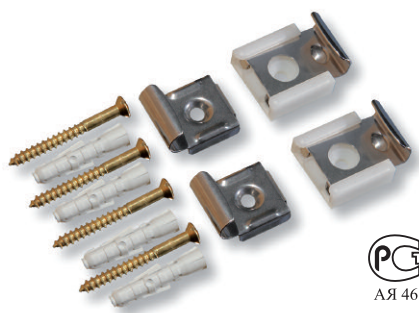

Крепление для зеркал

Крепление для зеркал - KEW SB

Производитель: KEW Германия.

Используется для крепления зеркал к бетону и другим стеновым материалам. Толщина закрепляемого зеркала до 6мм.

Пакет KEW	Наименование	Арт.№	Кол-во шт	Ø дюбеля = Ø сверла мм	Глубина сверления мм	Глубина крепления мм
	SB	33797	10	6	40	30

Крепёж для
высоких нагрузок

Рамный крепёж

Крепёж общего
назначения

Крепёж для пусто-
телых конструкций

Крепёж для
теплоизоляции

Крепёж для строи-
тельных лесов

Крепёж для
электропроводки

Крепёж для сантех-
ники и отопления